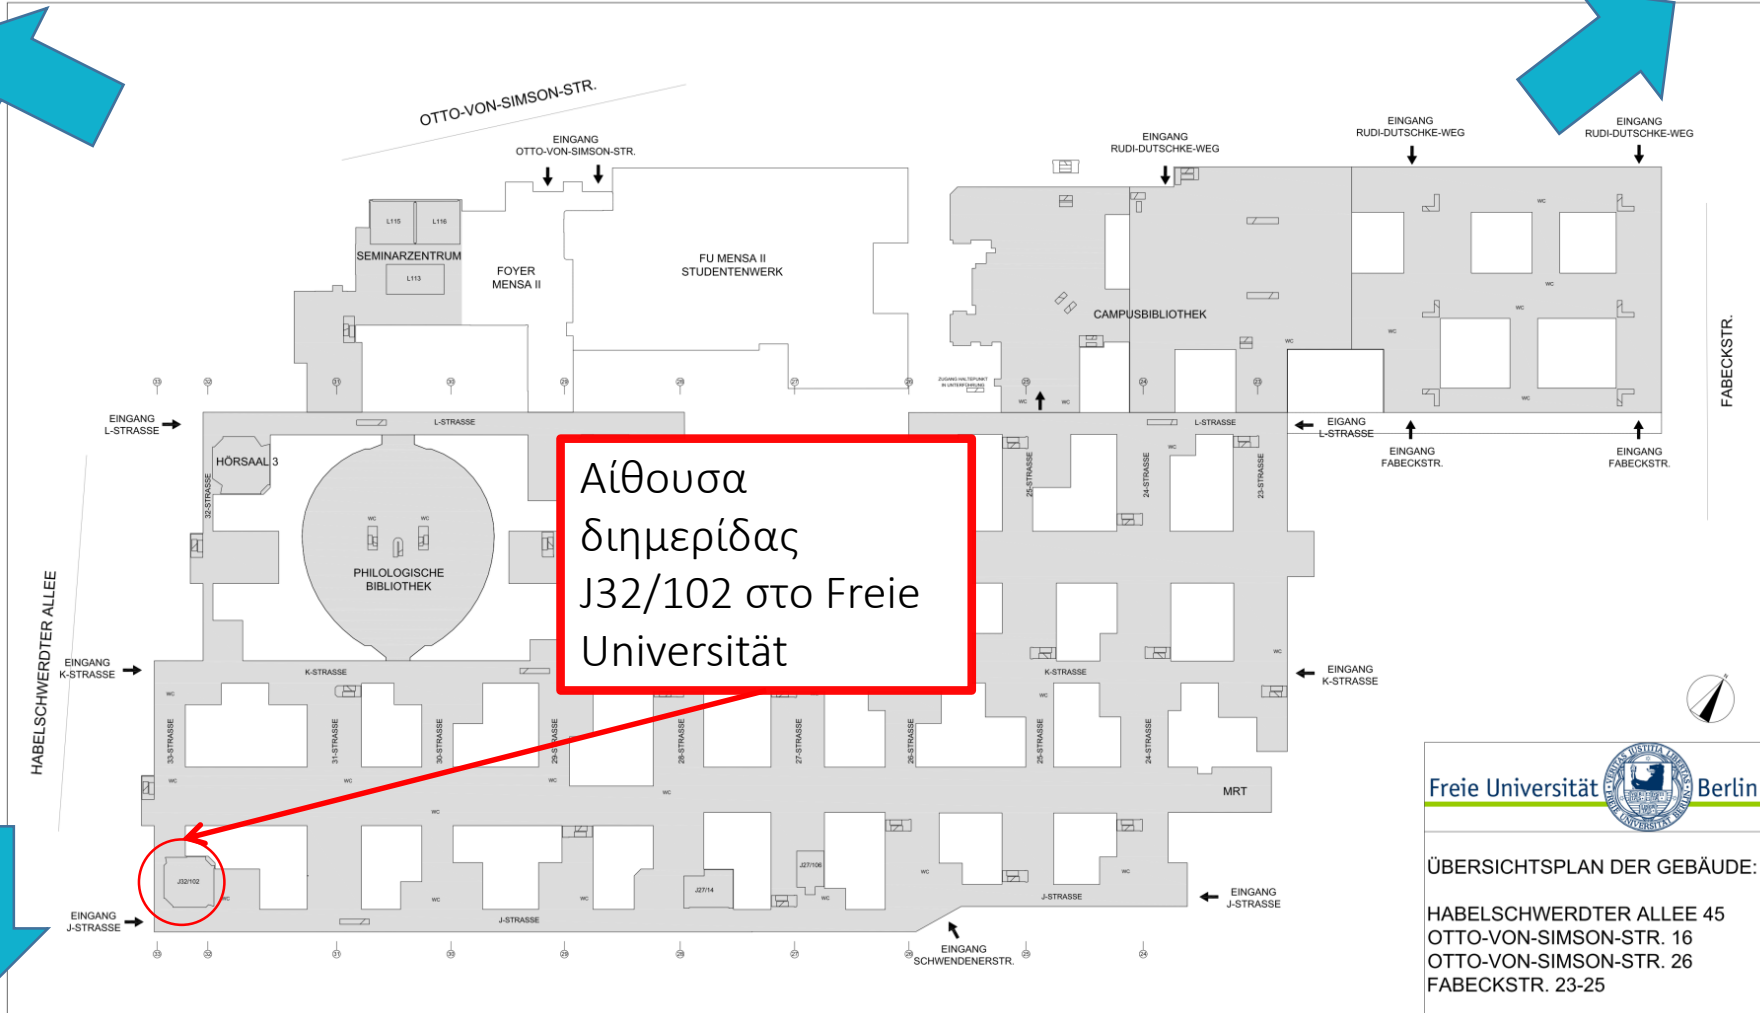

U-Bahn Thielallée

U-Bahn Dahlem-Dorf

Αίθουσα
διημερίδας
J32/102 στο Freie
Universität

Freie Universität Berlin

ÜBERSICHTSPLAN DER GEBÄUDE:
HABELSCHWERTER ALLEE 45
OTTO-VON-SIMSON-STR. 16
OTTO-VON-SIMSON-STR. 26
FABECKSTR. 23-25

Unter den Eichen/Drakestr.