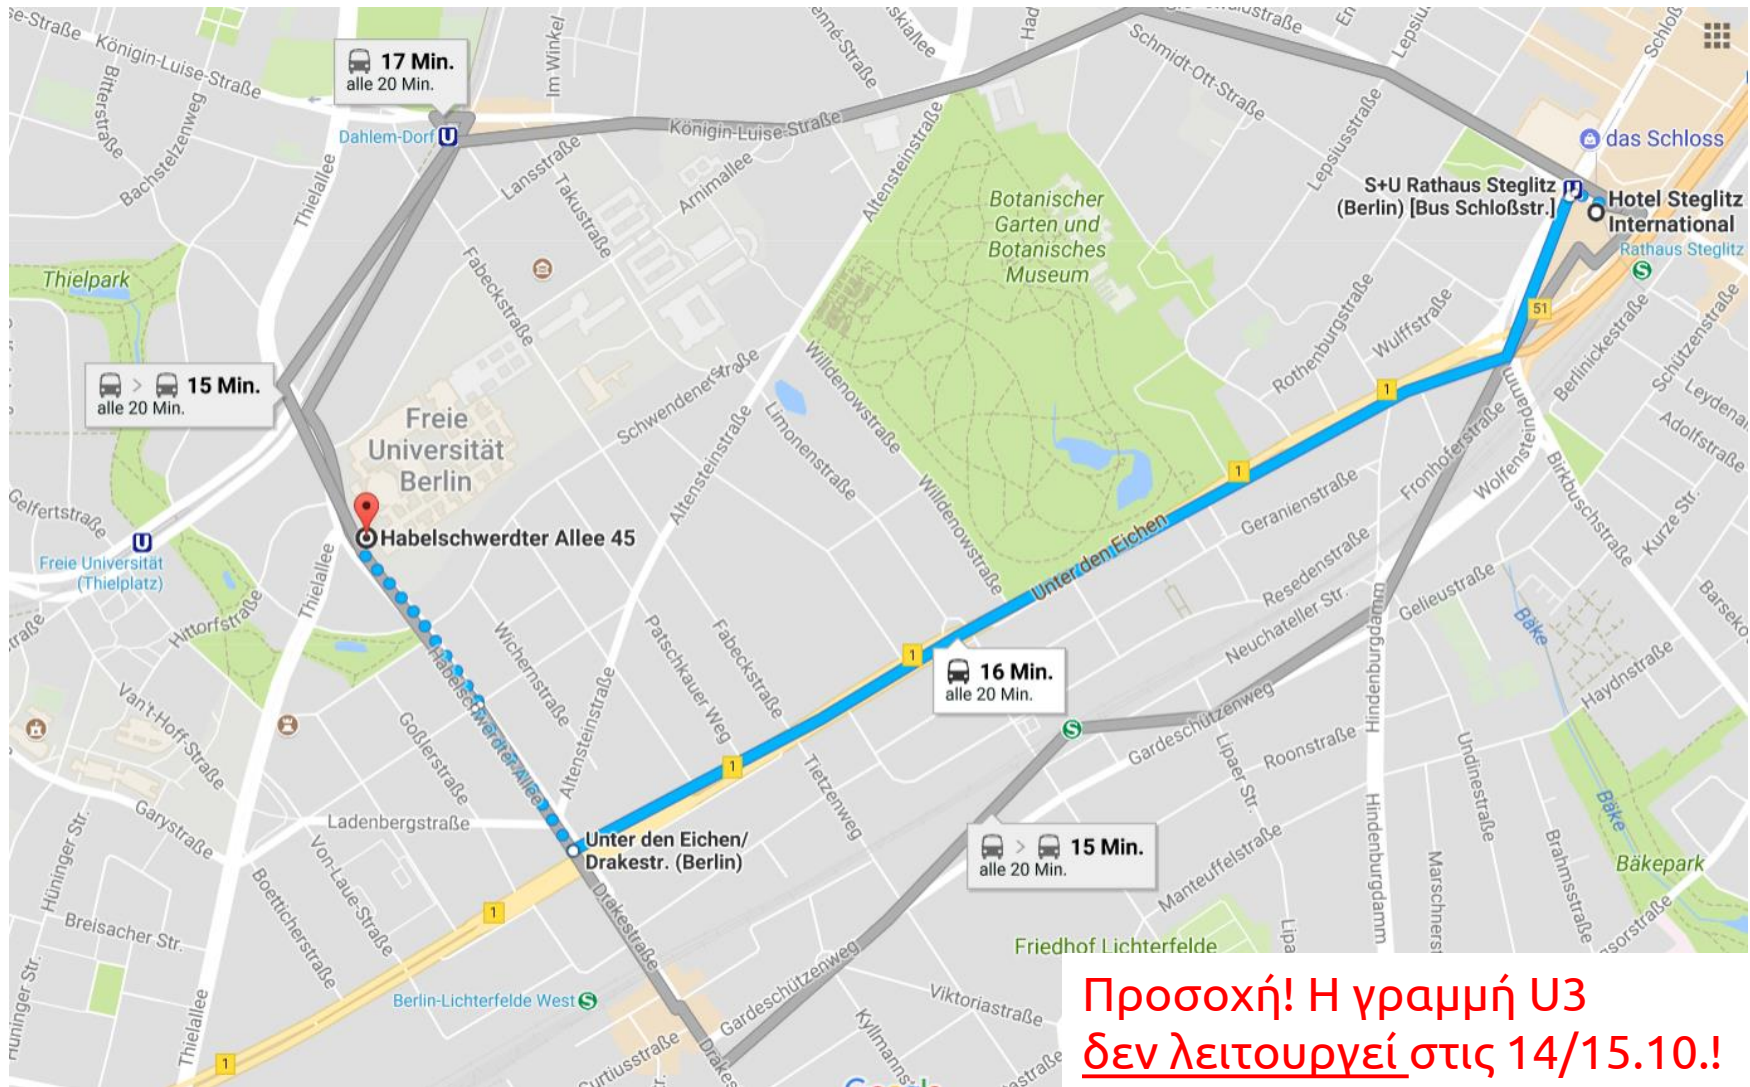

© www.bvg.de

αναπαράγωγή από το ianandebe.blogspot.de

αναπαράγωγή από το ianandebe.blogspot.de

- Η διεύθυνση του ξενοδοχείου είναι: **Albrechtstraße 2, 12165 Berlin**
- Το ξενοδοχείο βρίσκεται σε απόσταση 20 μέτρων από τον σταθμό του μετρό Rathaus Steglitz (γραμμή U-Bahn U9, γραμμή S-Bahn S1)
- Μέσα μαζικής μεταφοράς από αεροδρόμιο προς ξενοδοχείο (προτεινόμενη διαδρομή):
 - Μεταφορά από το αεροδρόμιο με τα λεωφορεία 109 ή X9 έως τον σταθμό του μετρό "Zoologischer Garten"
 - Από τον σταθμό του μετρό "Zoologischer Garten" με την γραμμή U9 του μετρό (U-Bahn) έως τον σταθμό του μετρό "Rathaus Steglitz"
- Για online ενημέρωση σχετικά με την βέλτιστη διαδρομή μπορείτε να επισκεφτείτε τον journal planner (δείτε διαφάνεια νούμερο 2)
- Ταξί: διάρκεια περίπου 15 λεπτών, κόστος περίπου 23 Ευρώ

- Η διημερίδα θα διεξαχθεί στην αίθουσα J32/102 στο Freie Universität (Habelschwerdter Allee 45, 14195 Berlin-Dahlem)
- Καθώς υπάρχουν διαφορετικοί τρόποι πρόσβασης στον χώρο διεξαγωγής της διημερίδας από το ξενοδοχείο, συνιστούμε να συμβουλευτείτε για την βέλτιστη επιλογή από τον journal planer (δείτε διαφάνεια 2).
- Διάρκεια διαδρομής με μέσα μαζικής μεταφοράς 20-30 λεπτά.
- *Προτεινόμενη διαδρομή:* Λεωφορείο γραμμή M48, κατεύθυνση Busseallée μέχρι την στάση Unter den Eichen/Drakestr. και μετά με τα πόδια (10´) κατά μήκος της Habelschwerdter Allée