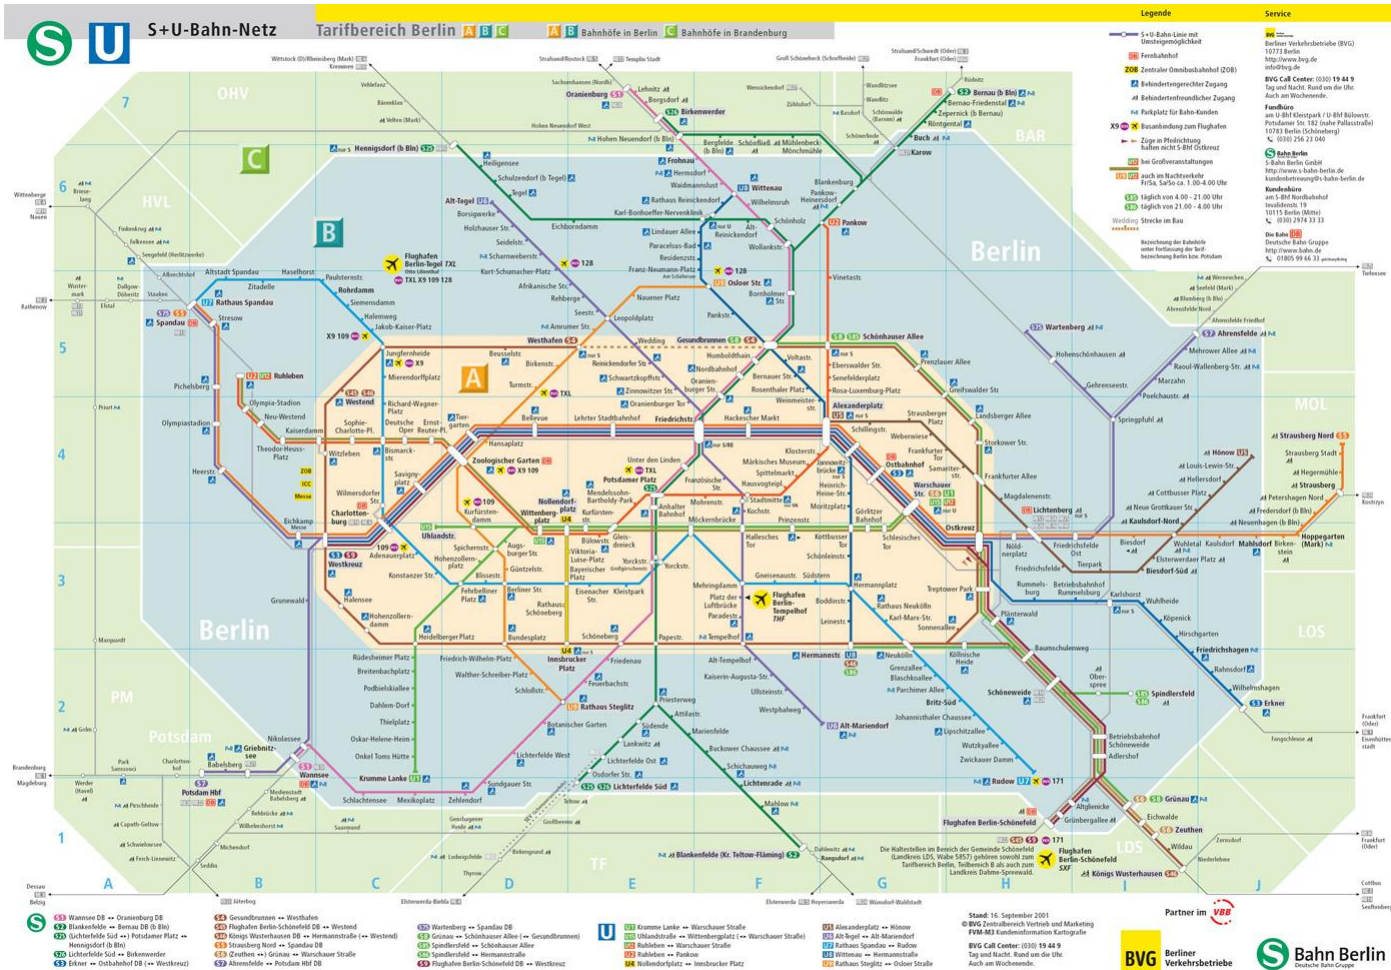

αναπαράγωγή από το ianandebe.blogspot.de