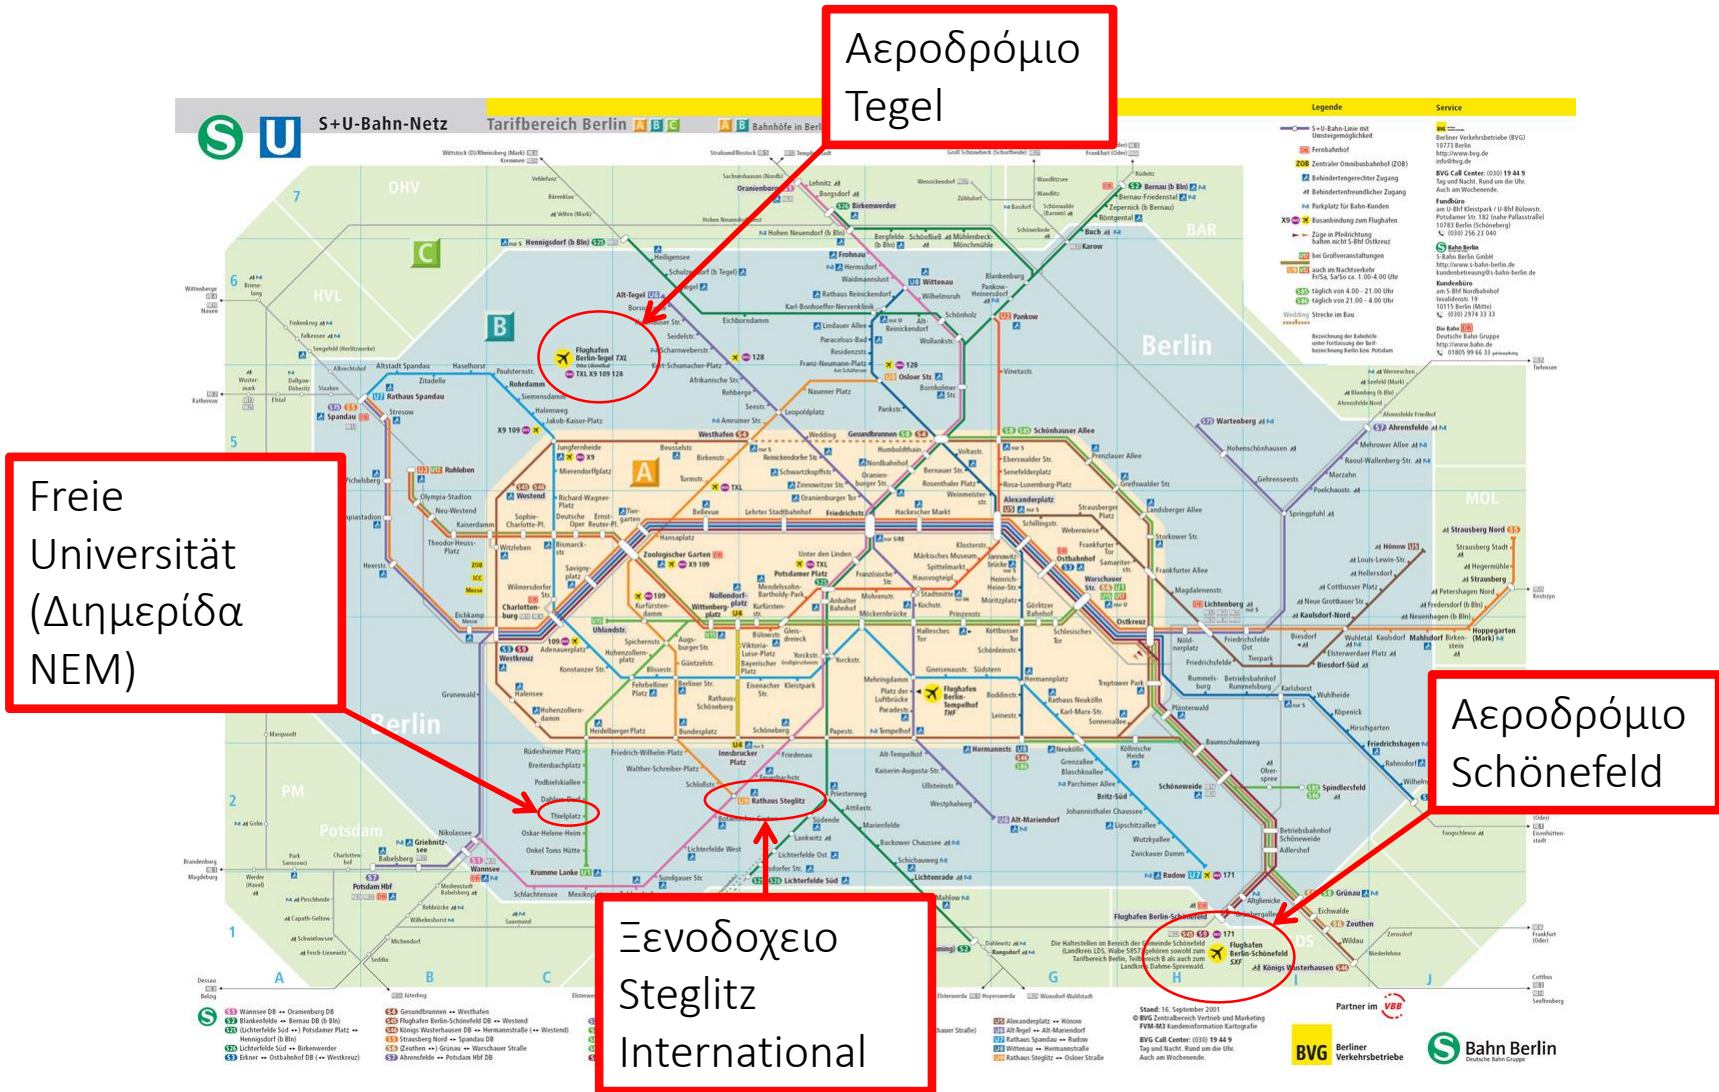

αναπαράγωγή από το ianandebe.blogspot.de